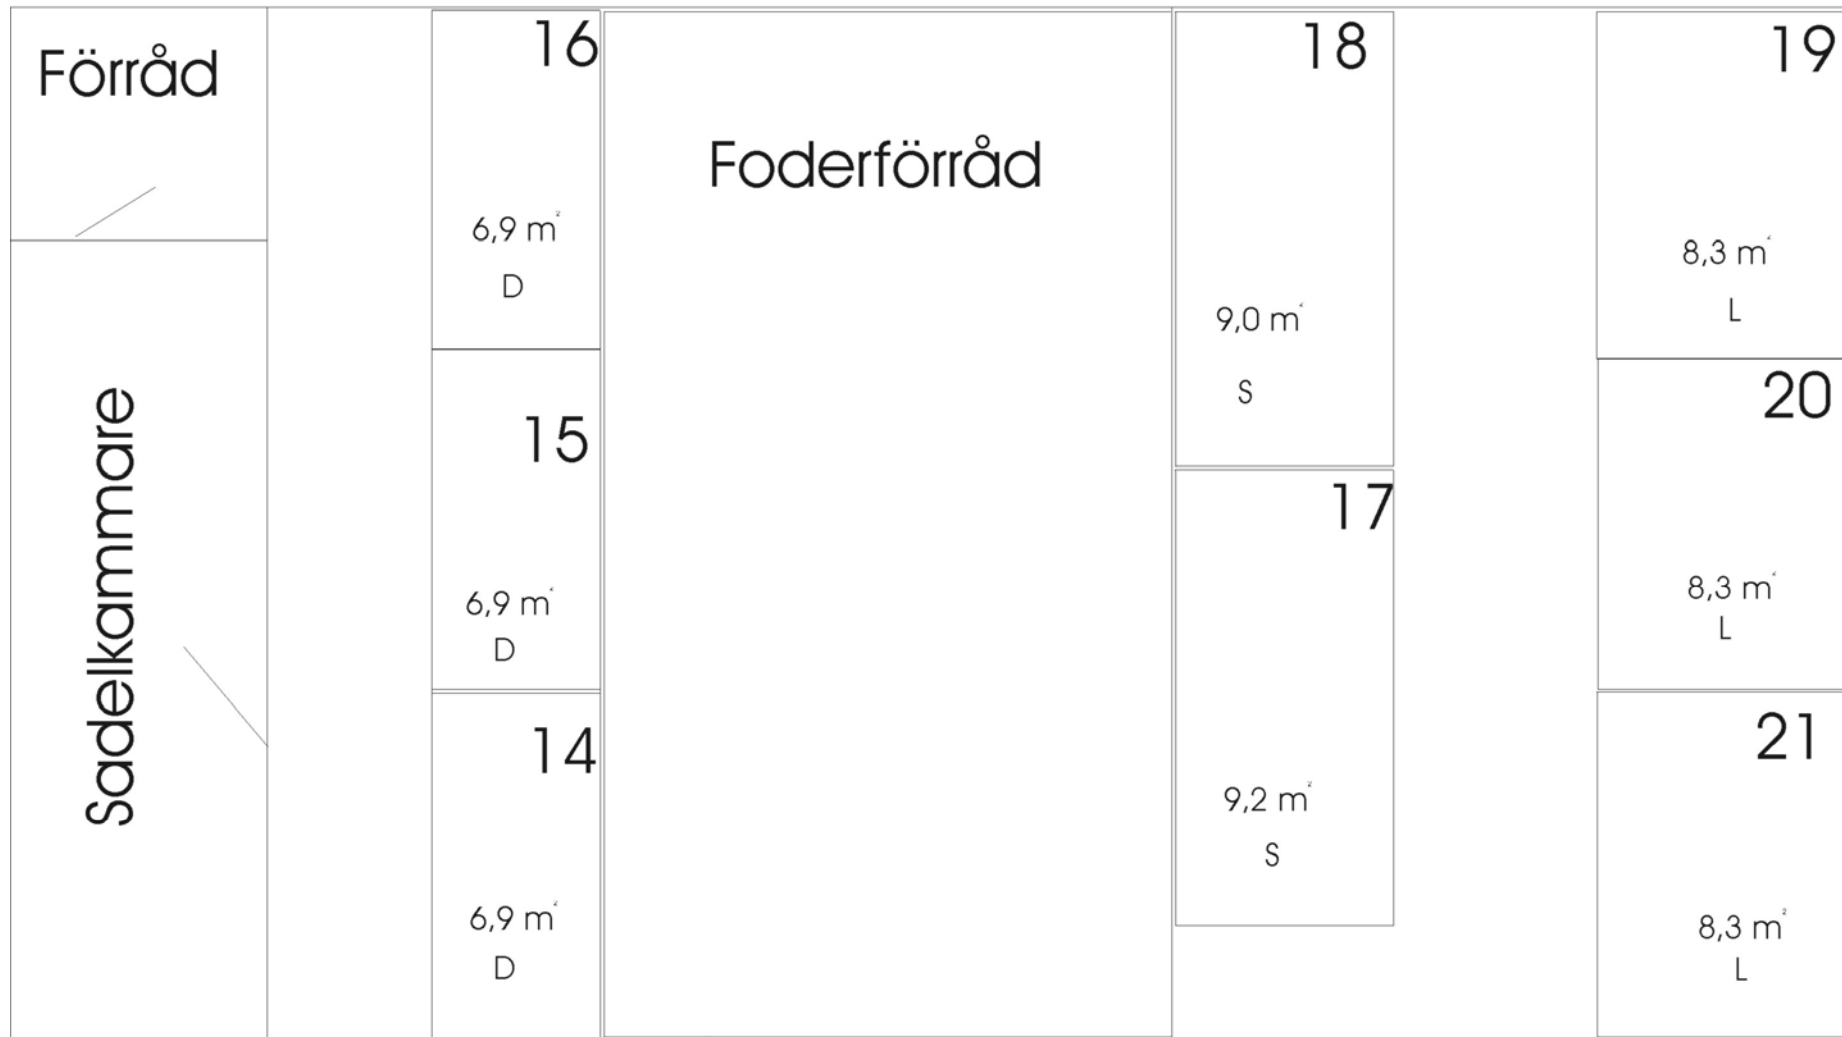

Lilla stallet

S = Stor häst,
max 170 cm

L = Liten häst,
max 160 cm

B = B-ponny, max 130 cm

C = C-ponny, max 140 cm

D = D-ponny, max 148 cm

Total boxyta: 63,8 m²