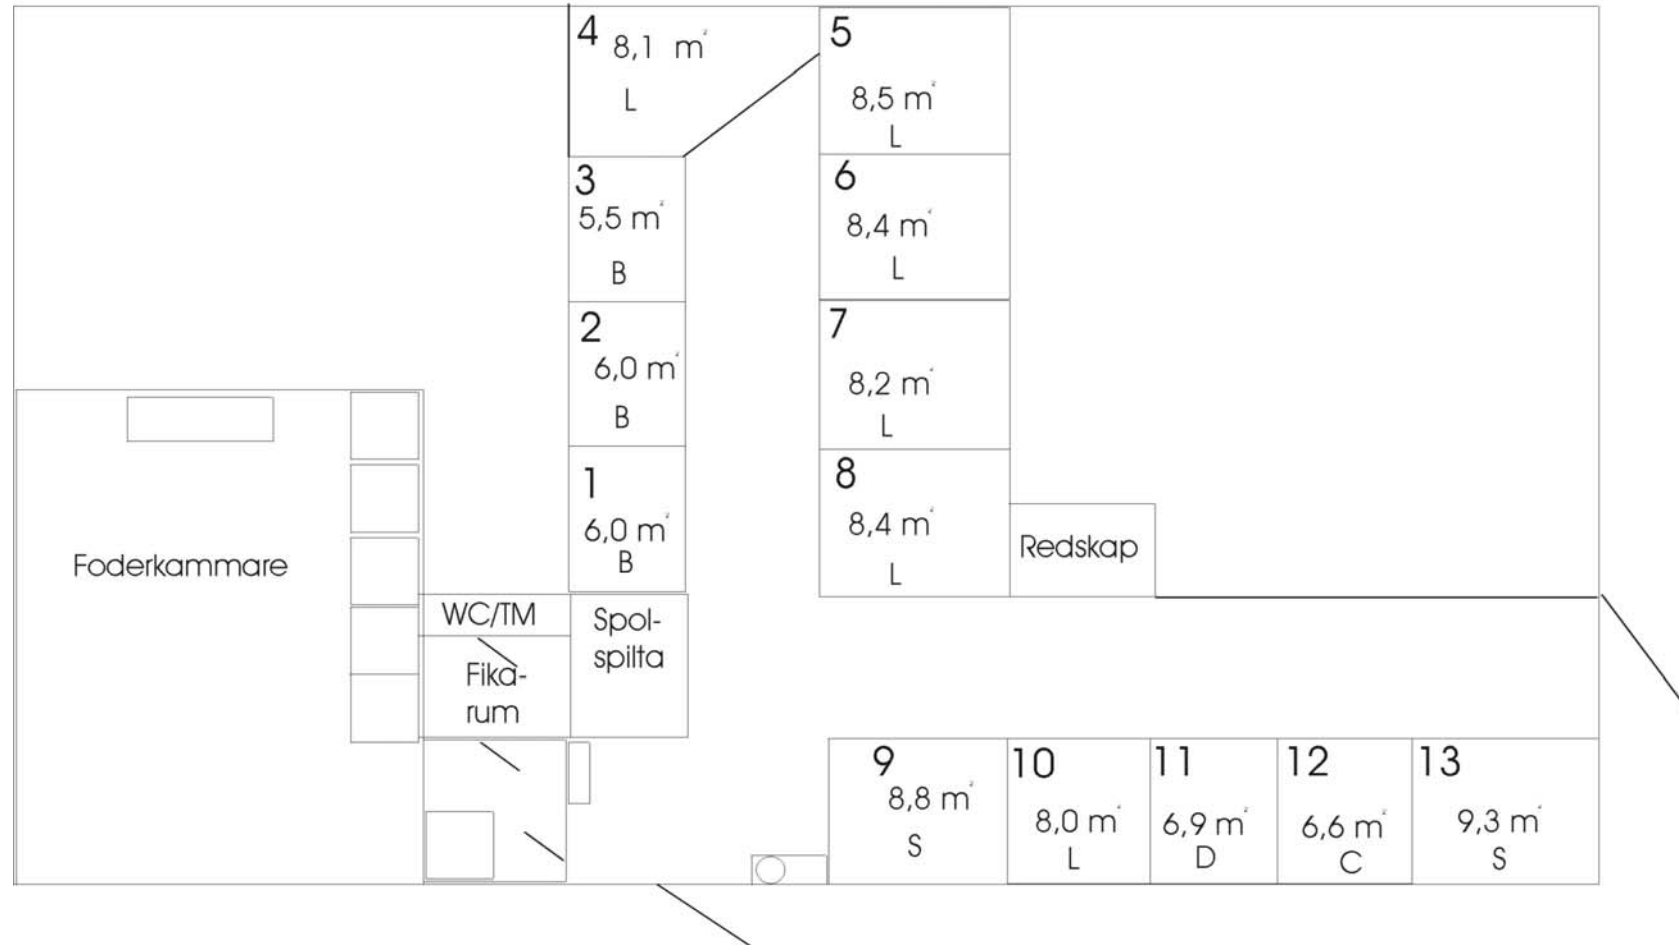

Stora stallet

S = Stor häst,
max 170 cm

L = Liten häst,
max 160 cm

B = B-ponny, max 130 cm

C = C-ponny, max 140 cm

D = D-ponny, max 148 cm

Total boxyta: 98,7 m²